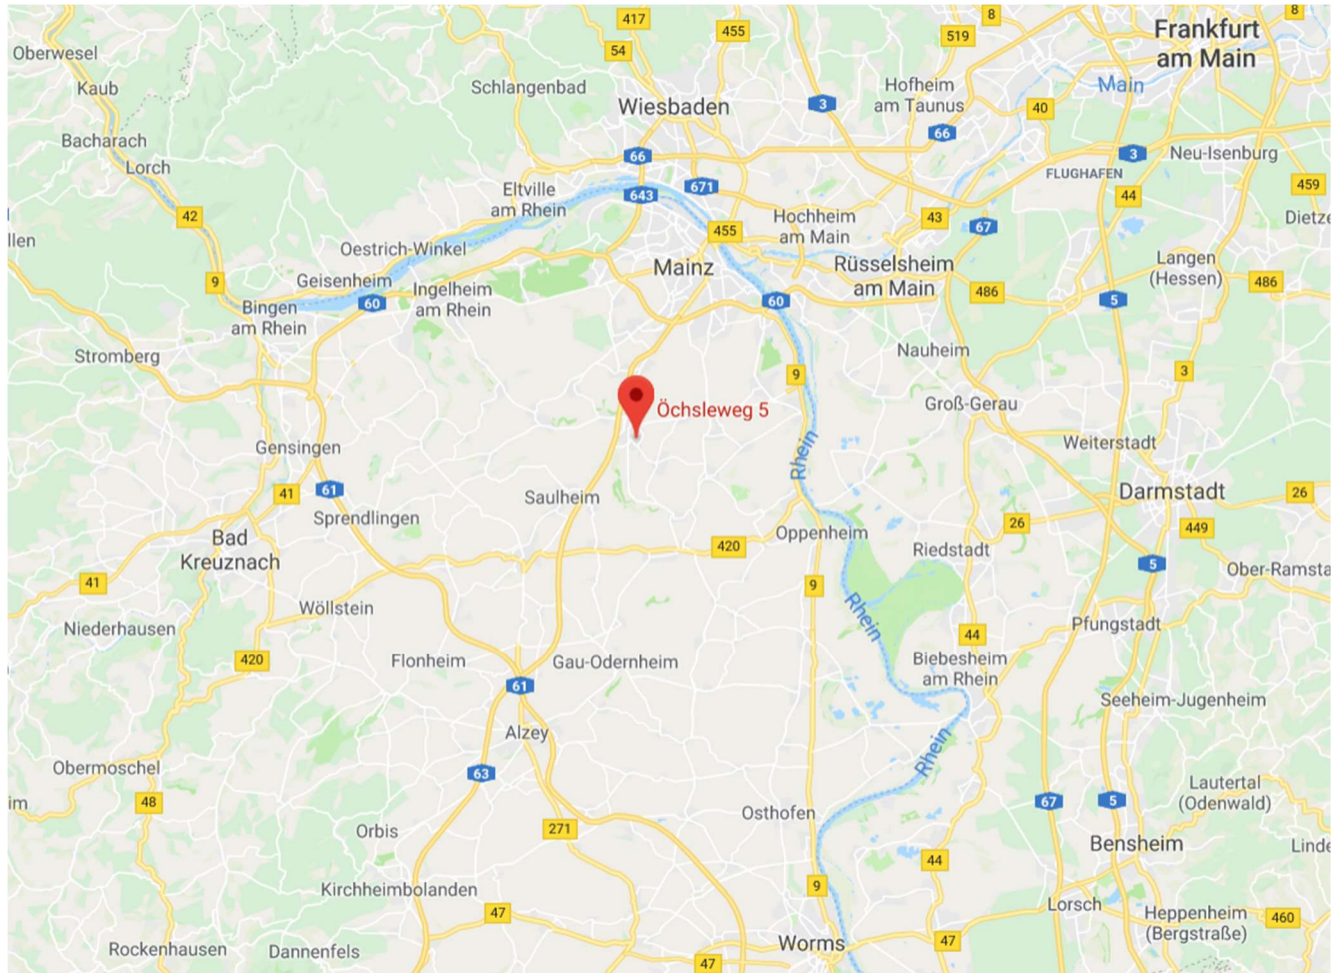

Entspanntes Ankommen & Herzlich willkommen bei ihmotion® - Anfahrt mit dem Auto

Fahren Sie von der A63 an der Ausfahrt Nieder-Olm (**Nord**) ab. Danach biegen Sie rechts ab auf die L413 in Richtung Nieder-Olm und folgen der Straße. An der Ampel fahren Sie weiter geradeaus auf die Straße „Weinbergring“. Beim folgenden Kreisell nehmen Sie die 2. Ausfahrt. Folgen Sie der Straße ca. 500 m und biegen Sie rechts in die Kelterstraße ab. Dann fahren Sie ganz nach unten und biegen in den Öchsleweg ab.

Hinweis: Manche Navigationssysteme melden bei der Kelterstraße 5 bereits „Ziel erreicht“. Fahren Sie bitte weiter geradeaus runter, um in den Öchsleweg zu gelangen.

Naheliegende Parkmöglichkeiten befinden sich in den Straßen:

- Breslauer Straße
- Kelterstraße
- Zur Traubenmühle